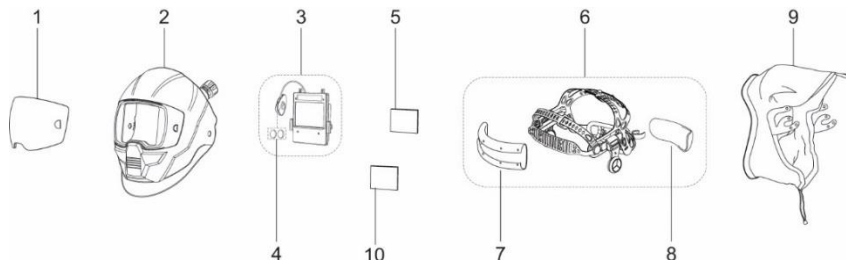

Спецификации0

Размер на касетата	133 x 114 x 9 мм
Зрително поле	100 x 60 мм (3.93" x 2.36")
Ниво на затъмнение	DIN 5-8/9-13
Захранване	Слънчева батерия плюс сменяема батерия. (2*CR2450 литиева). Подава сигнал при падане на батерията.
Сензори	4
Време за реакция	1/25 000 с. от Светло към Тъмно
Класификация	1/1/1/2
Стандарти	DIN plus, CE, EN175, EN 379, EN166, ANSI Z87.1, CSA Z94.3, AS/NZS 1338.1

Информация за поръчка

Sentinel A50 for Air	0700000801
Aristo Air комплект с въздуховод, 1м	0700002184
Eco Air комплект с въздуховод, 1м	0700002185

Резервни части

1	Външна предпазна слюда - безцветна	0700000802
1	Външна предпазна слюда – кехлибар	0700000803
2	SENTINEL A50 Air корпус за шлем	0700000813
3	Фотосоларна касета (без. 2 x CR2450 литиева батерия)	0700000806
4	2 x CR2450 литиева батерия	0700000807
5	Вътрешна предпазна слюда	0700000808
6	Оглавник (к-т вкл. ленти против изпотяване)	0700000805
7	Предна лента против изпотяване	0700000810
8	Оглавник	0700000812
9	Задна лента против изпотяване	0700000814
10	Увеличително стъкло +1.0 диоптъра	0367951001
10	Увеличително стъкло +1.5 диоптъра	0367951002
10	Увеличително стъкло +2.0 диоптъра	0367951003
10	Увеличително стъкло +2.5 диоптъра	0367951004
x	Защитна слюда външна HD	0700000823
x	Sentinel кърпа за глава	0700000821

ESAB / esab.com